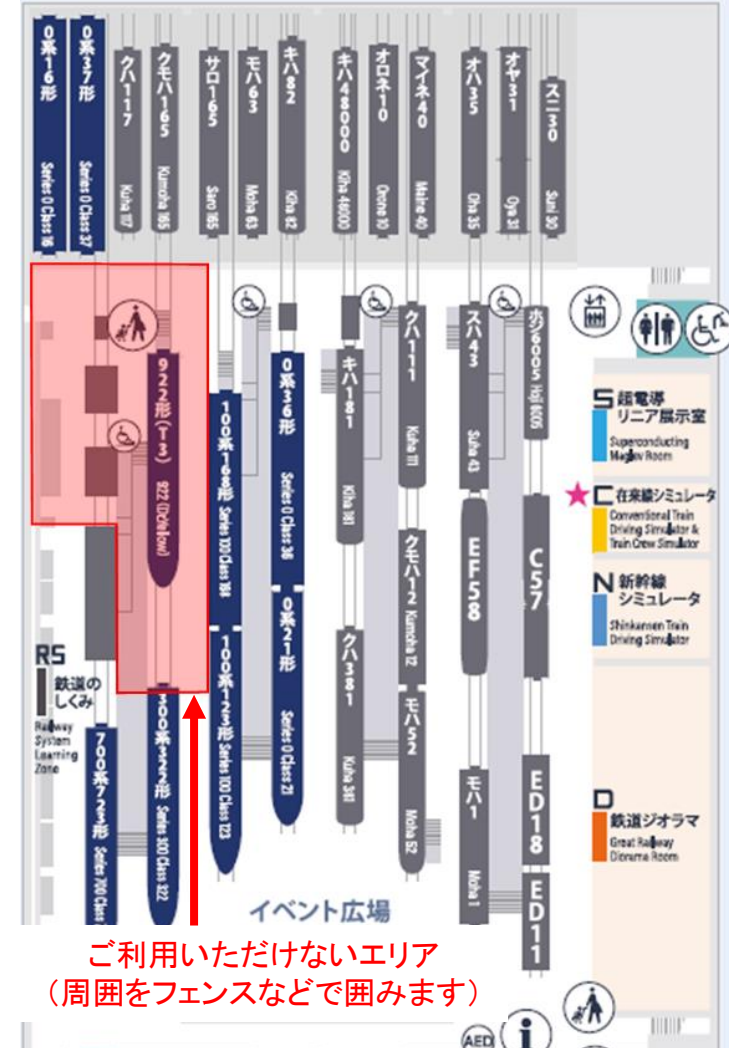

期間		2025/5/28～6/9	6/11～6/14除幕式
利用不可	エリア	右図赤枠部 ※周囲をフェンスなどで囲みます	なし
	展示など	<ul style="list-style-type: none"> ・ドクターイエロー(T3編成) ※6/7～ドクターイエロー(T4編成) ・収蔵車両(一部) ・鉄道のしくみ(一部) ・謎解きイベント 「リニア・鉄道館とまぼろしの車両」 ・なごやSDGs街×リニア・鉄道館 SDGsスタンプラリー 	ドクターイエロー(T4編成) ※展示準備のため、シートを掛けています。
その他	<ul style="list-style-type: none"> ・ご来館者様(有料)には、入館ゲートでハルティを配布いたします。 ・ドクターイエロー(T3編成)車内の最終公開は5/26を予定しています。 	除幕式の直前は一部箇所の通行を制限いたします。	

ご利用いただけないエリア
(周囲をフェンスなどで囲みます)

館内マップ抜粋
(イメージ)

※5/27(火)、6/10(火)は休館日です

ご不便をおかけしますが、ご理解、ご協力のほどよろしくお願いいたします